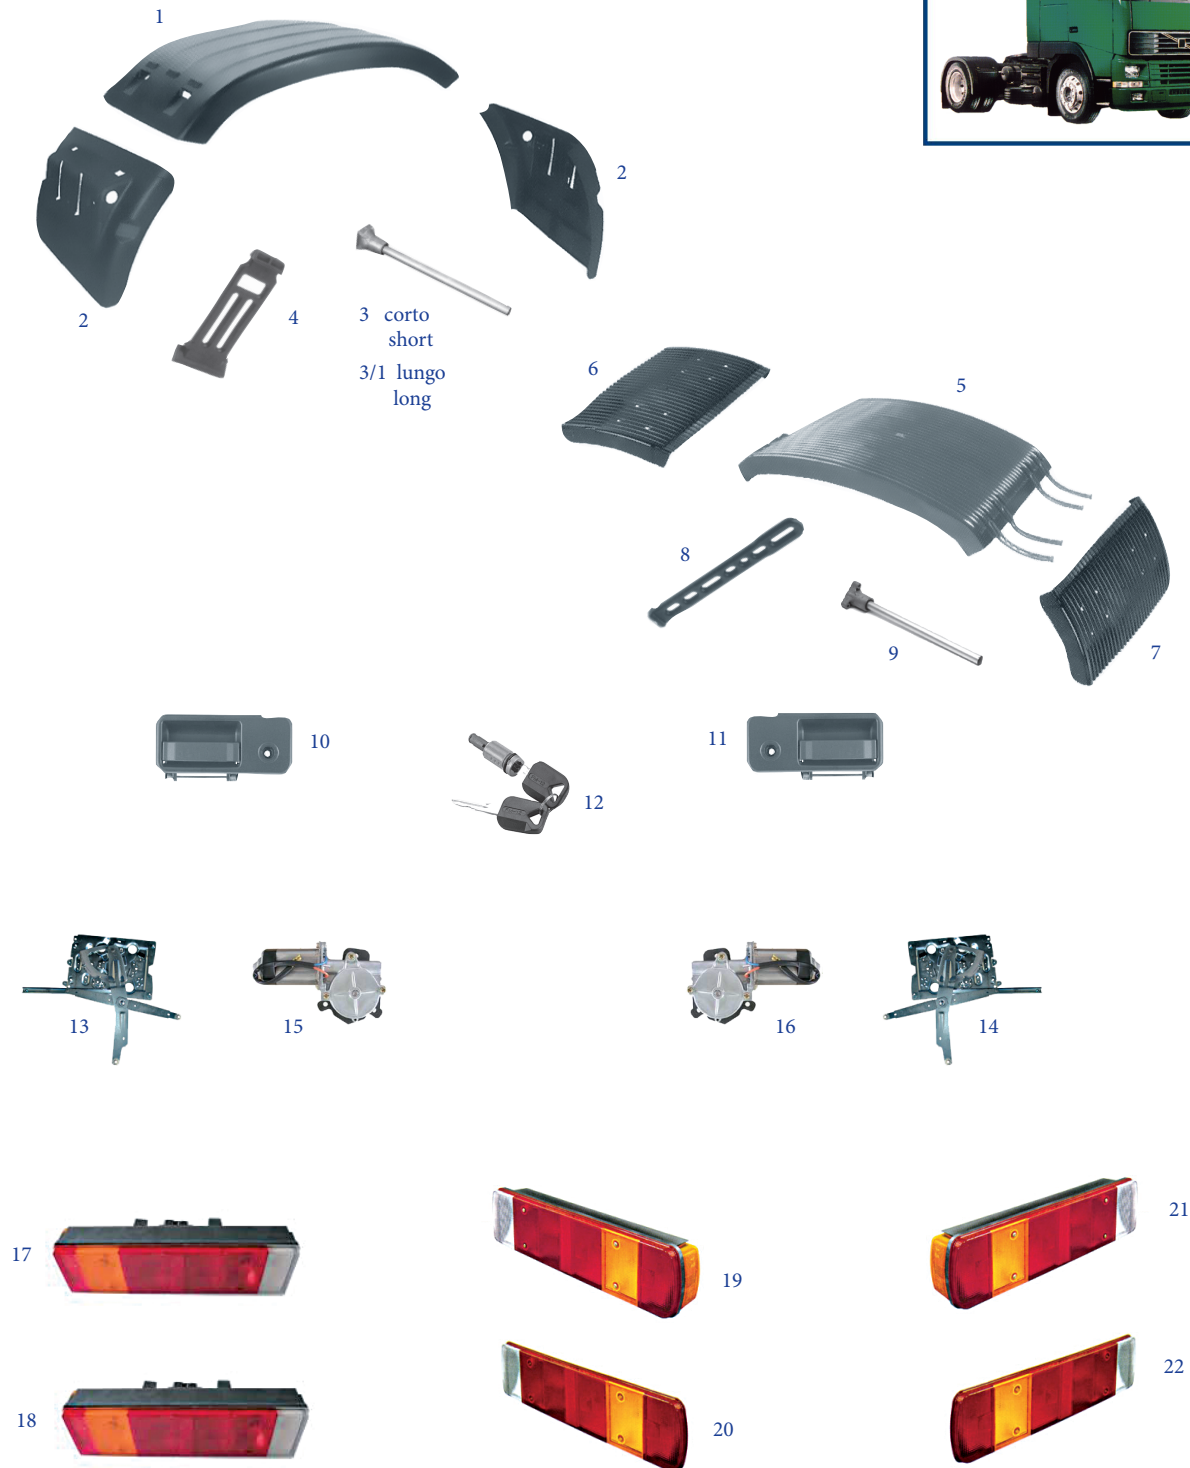

BP	REPLACING	BP	REPLACING	BP	REPLACING	BP	REPLACING
1	211457 3171391	5	210537 8155805	11	211700 20398466	18	210237 8191748
1	211457 1079965	6	211463 8156554	12	211062 3090484	19	210123 3981456
2	211536 20392599	7	211461 8156551	13	211699 3176546	20	210120 3981782
2	211536 20392544	8	210538 8156556	14	211698 3176545	21	210121 3981455
3	211537 3197851	9	211404 8154385	15	212029 3176550	22	211447 8142919
3/1	211538 20466894	9	211404 1077451	16	211733 3176549		
4	210737 1079981	10	211710 20398467	17	210236 8191747