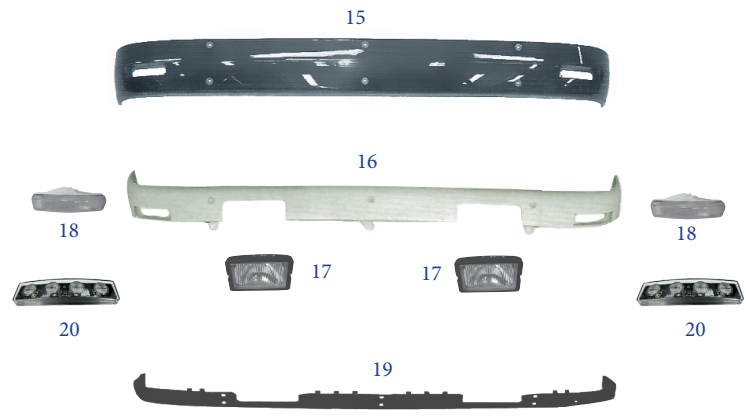

SERIES R (CABIN CR)

SCANIA

BP	REPLACING	BP	REPLACING	BP	REPLACING	BP	REPLACING	
1	111755	1859174	6/1	113059	1459135	11	113406	1459142
2	111833	1538383	7	113061	1748085	12	112969	1481371
3	113053	1466032	8	113060	1459145	13	113407	1727263
4	113054	1466031	9	111834	1741977	14	113408	1727264
5	113057	1459133	9	111834	1536807	15	113561	1769452
6	113058	1459134	10	113405	1459141	16	112175	1539870
						17	111739	1379997
						18	111792	1326935
						19	112840	1355655
						20	113679	1910437