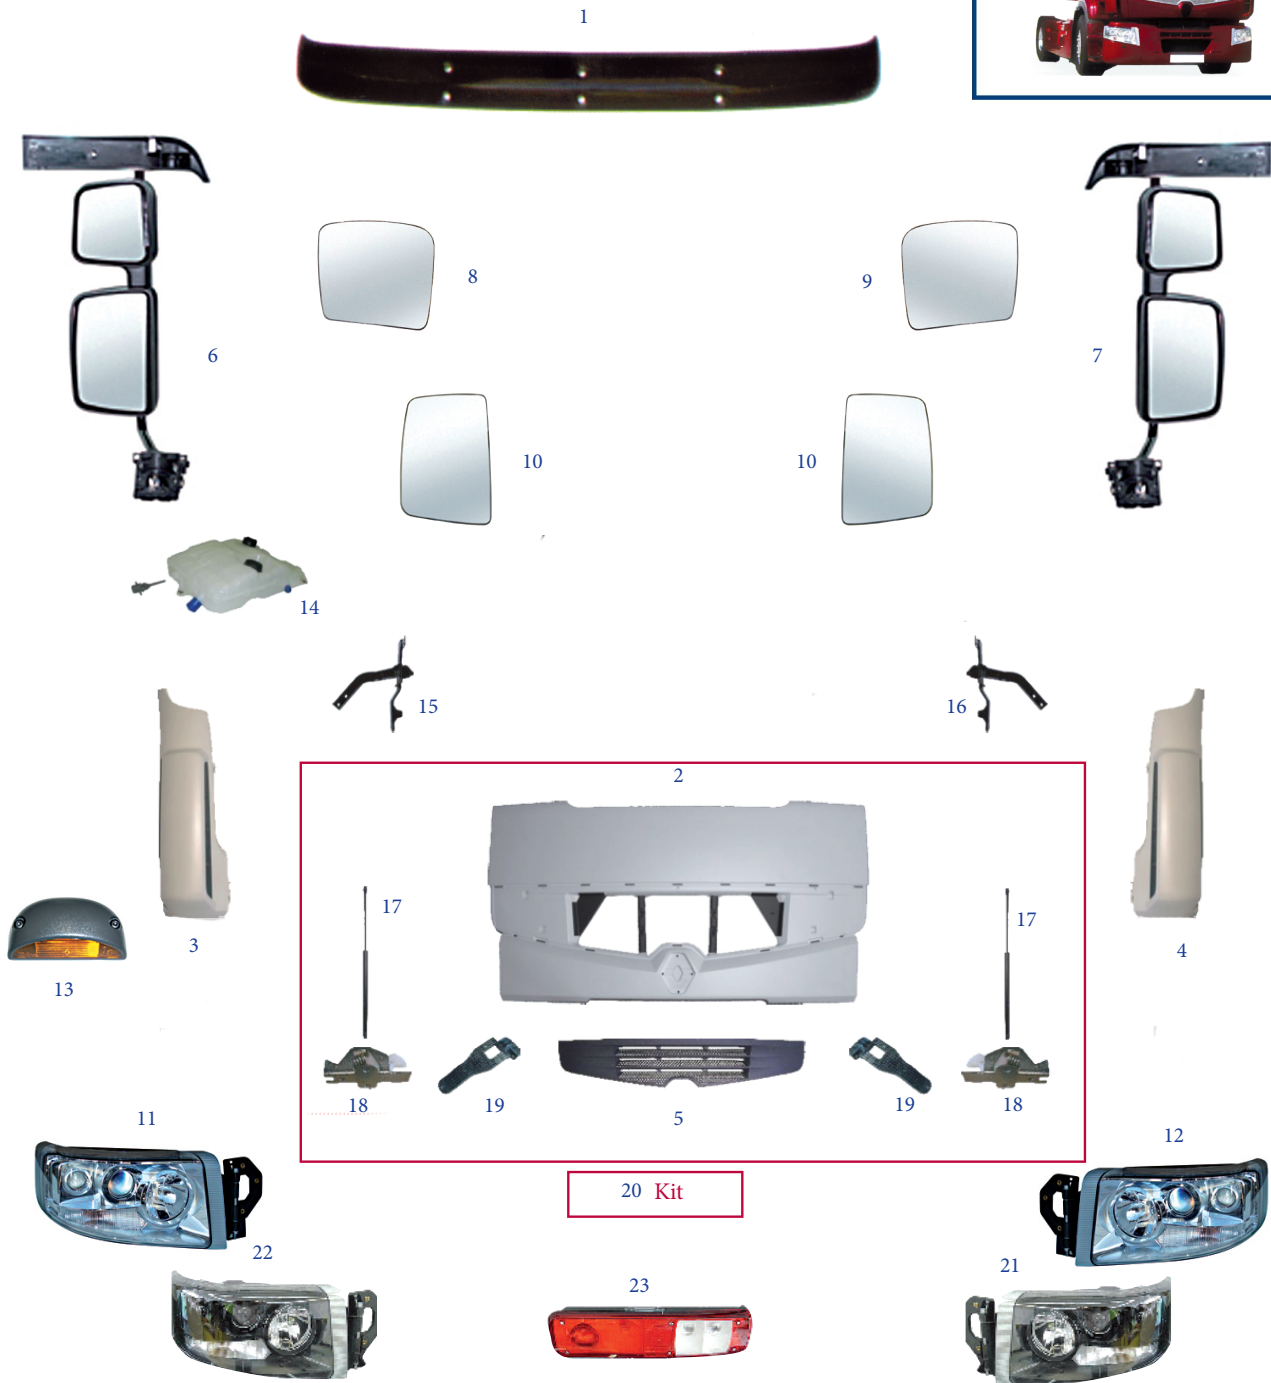

RANGE T 380 - 520

RENAULT

9

10

11

BP	REPLACING	BP	REPLACING	BP	REPLACING	
1	412128	7482276014	6	412123	7421321542	
2	412129	7482275869	7	412124	7421321562	
3	412127	7482282197	8	412121	7482282179	
4	412125	7482342591	9	412122	7482282172	
5	412126	7482342590	10	412119	7482567574	
				11	412120	7482567573
				12	412130	7482622240
				13	412131	7482622242

Our products are not original, but interchangeable with originals. The original numbers are used for cross reference purpose only.

BP	REPLACING	BP	REPLACING	BP	REPLACING
1	410103 5010578255	10	410001 7420862795	19	412081 5010468879
2	410101 5010578248	11	410087 5010578475	20	410101-kit
3	410104 5010578238	12	410093 5010578451	21	410183 5010578454
4	410105 5010578237	13	410109 5001834565	22	410182 5010578478
5	410102 5010578534	14	412097 7420828416	23	410184 7420802350 dx
6	410106 5010578504	15	412077 5010578524	23	410185 7420802348 sx
7	410107 5010578503	16	412078 5010578523		
8	412013 7420862815	17	412064 5010578586		
9	412014 7420862810	18	412080 5010353170		