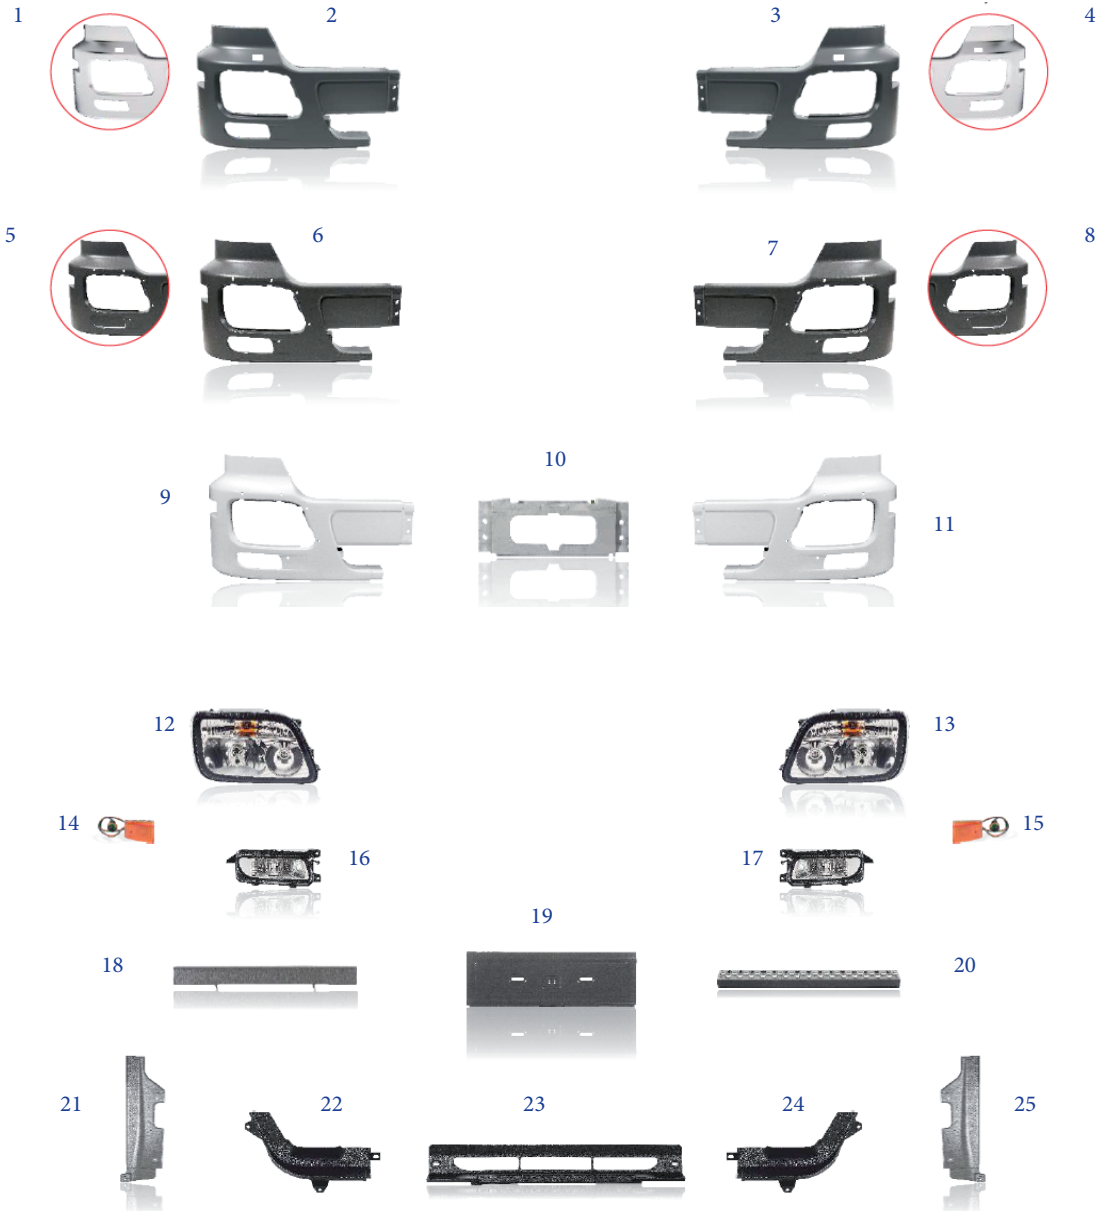

ACTROS MP2

MERCEDES

BP	REPLACING	BP	REPLACING	BP	REPLACING	BP	REPLACING	
1	312220	9438801770	9	312176	9438800173	15	312103	9418200521
2	312220-1	9438801770	10	312068	9438850201	16	311698	9438200156
3	312221-1	9438801670	11	312065	9438800073	17	311699	9438200056
4	312221	9438801670	12	311277	9438200261	18	312069	9438850226
5	312066	9438800370	12	320001	9438200461	19	312075	9438850326
6	312064	9438800173	13	311276	9438200161	20	312070	9438830001
7	312065	9438800073	13	320000	9438200361	21	312073	9438850322
8	312067	9438800270	14	312102	9418200921	22	312222	9438841774
						23		
						24		
						25		

Our products are not original, but interchangeable with originals. The original numbers are used for cross reference purpose only.