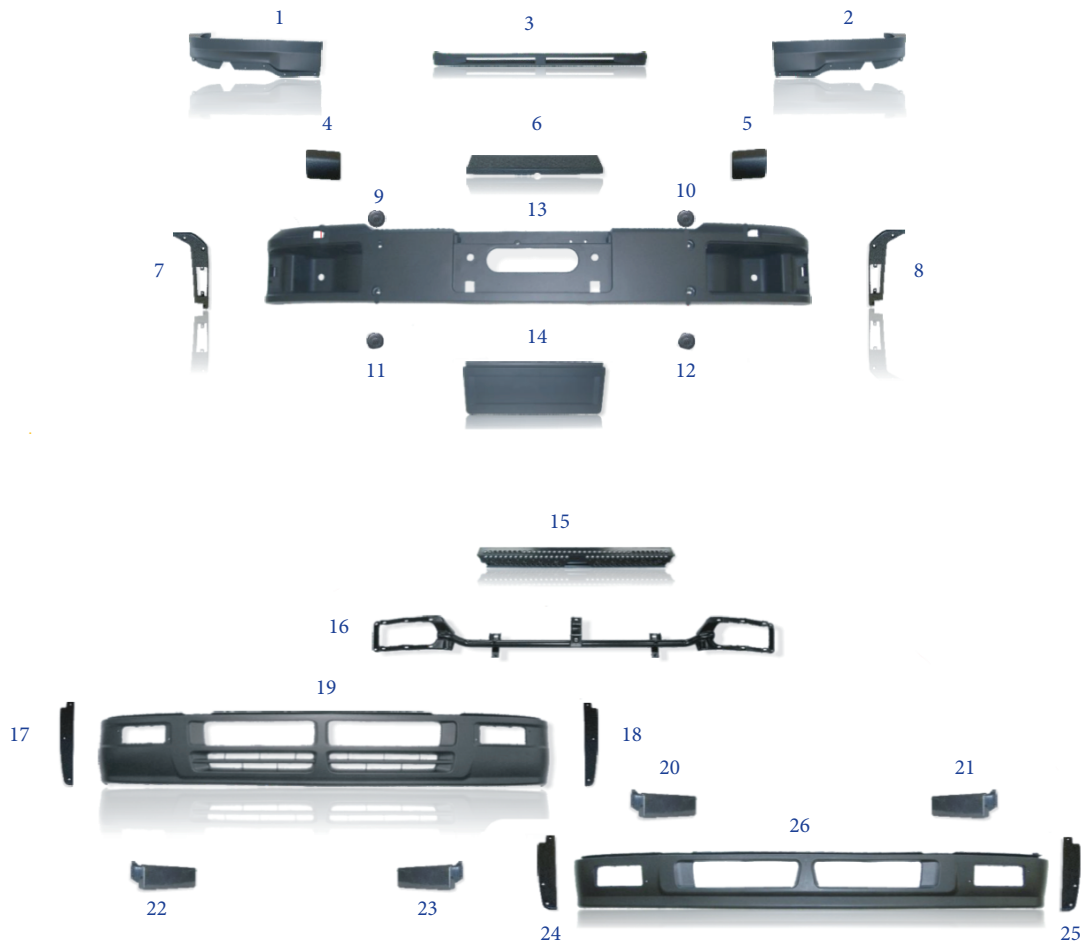

F2000

BP	REPLACING	BP	REPLACING	BP	REPLACING
1	510266	81416100166	12	510420	81061026113 LH/RH
2	510267	81416100167	13	510257	81416104114
3	510265	81416100164	14	510262	81416100150
4	510255	81416100158	15	510261	81416155061
5	510256	81416100159	16	510242	81416135035
6	510258	81416100191	17	510263	81416130080
7	510240	81416100152	18	510264	81416130081
8	510241	81416100151	19	510260	81416130071
9	510420	81061026113 RH/LH	20	510268	81416130066
10	510420	81061026113 LH/RH	21	510269	81416130069
11	510420	81061026113 RH/LH	22	510268	81416130066
			23	510269	81416130069
			24	510243	81416130078
			25	510244	81416130079
			26	510239	81416130073

Our products are not original, but interchangeable with originals. The original numbers are used for cross reference purpose only.