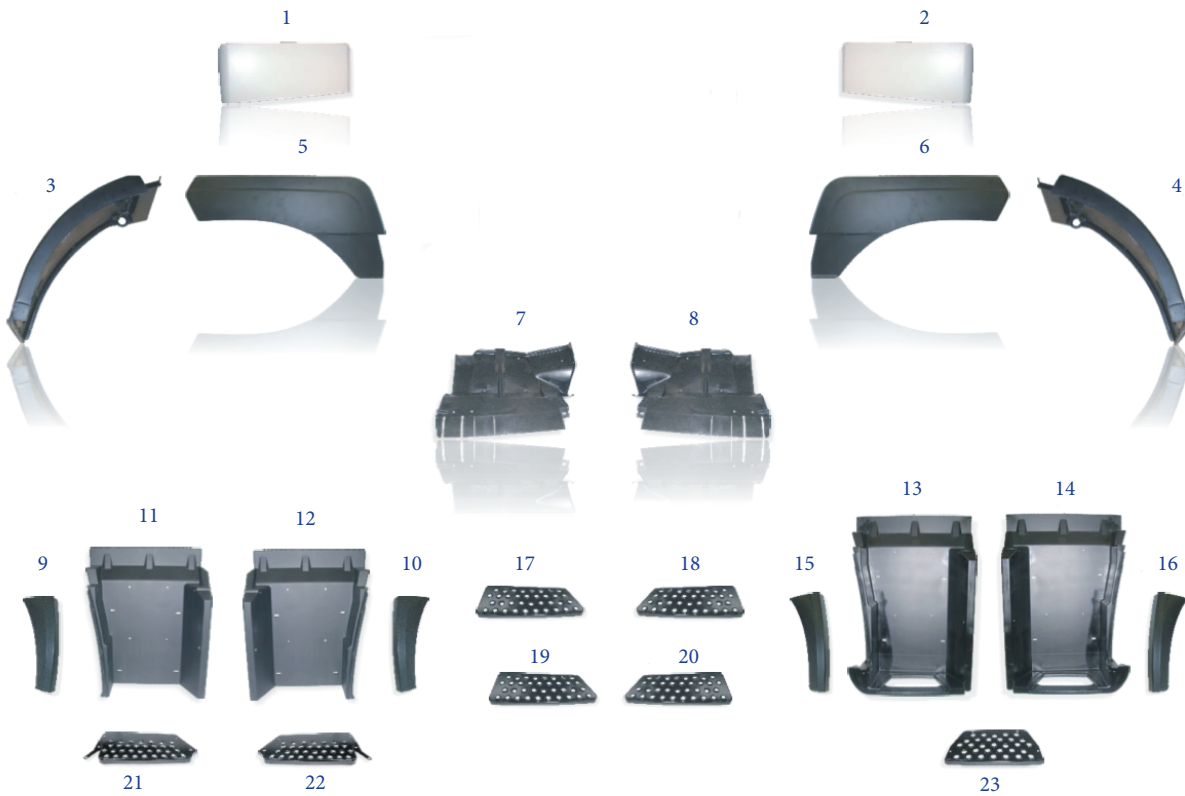

BP	REPLACING	BP	REPLACING	BP	REPLACING	
1	510310	81669120034	9	510290	81615105164	
2	510309	81669120033	10	510291	81615105163	
3	510294	81664100352	11	510318	81615100226	
4	510295	81664100353	12	510319	81615100225	
5	510292	81612105364	13	510301	81615100230	
6	510293	81612105363	14	510302	81615100229	
7	510303	81612300066	15	510288	81615105162	
8	510304	81612300067	16	510289	81615105161	
				17	510296	81615100268
				18	510297	81615100267
				19	510299	81615100262
				20	510300	81615100263
				21	510245	81615105196
				22	510246	81615105197
				23	510298	81615105181