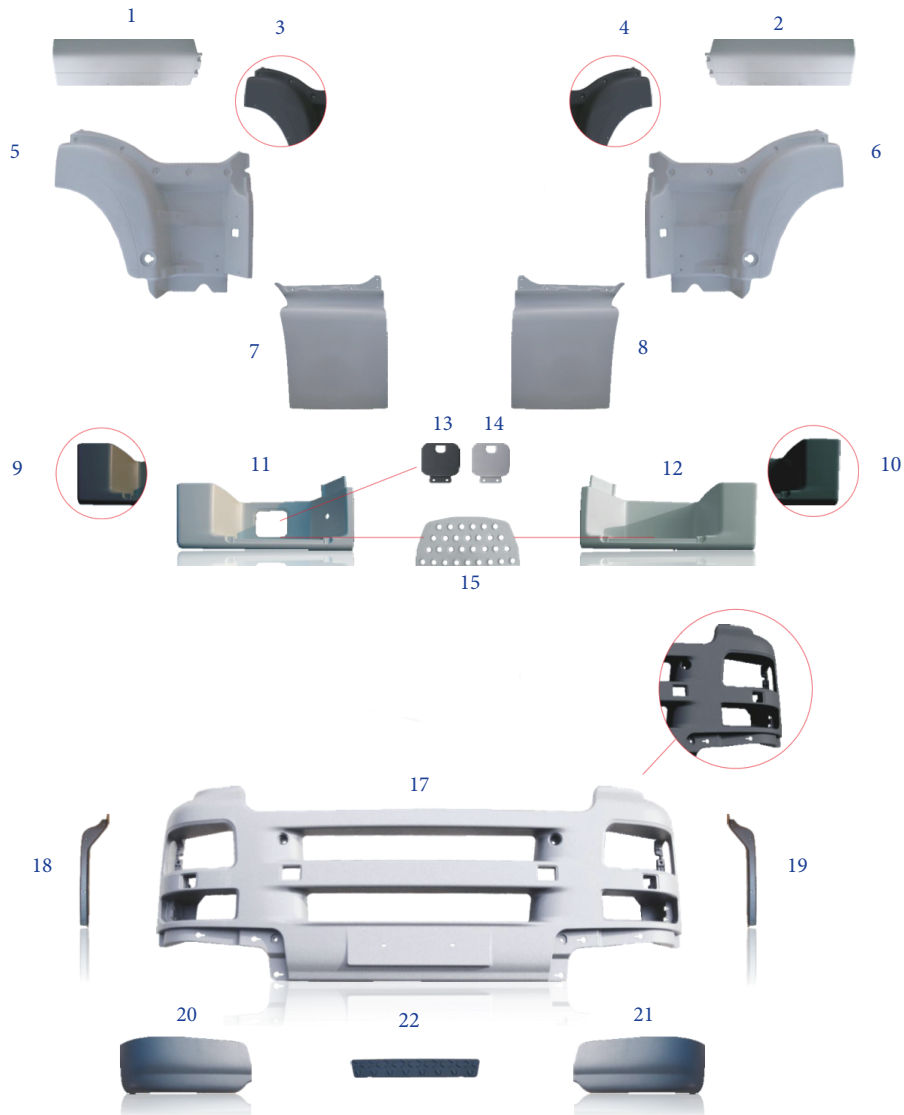

MAN

BP	REPLACING	BP	REPLACING	BP	REPLACING
1	510414	81612100616	9	510329	81515100736
2	510415	81612100617	10	510330	81615100351
3	510412	81615100474	10	510330	81615100643
4	510413	81615100473	10	510330	81516100735
5	510427		11	510327	81615100382
6	510428		11	510327	81615100740
7	510429		12	510328	81615100355
8	510430		12	510328	81615100739
9	510329	81615100380	13	510374	81615100538
9	510329	81615100644	14	510375	81615100822
			15	510369	81615105187
			16	510323	81416100308
			17	510320	81416100307
			18	510324	81416100230
			19	510325	81416100229
			20	510321	81416100226
			21	510322	81416100225
			22	510326	81416102900

Our products are not original, but interchangeable with originals. The original numbers are used for cross reference purpose only.